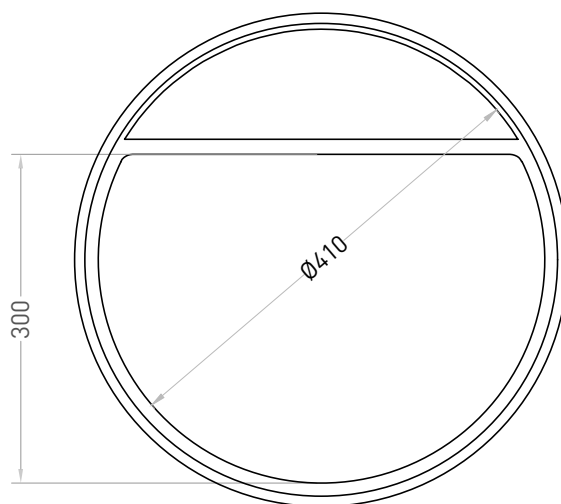

ARMONIA ROUND TOP 02

salini
L'ANIMA DELL'ACQUA

РАКОВИНА НАКЛАДНАЯ 130412TG / 130422TM

Дизайн: Salini SRL

Размеры: 450 x 450 x 250 мм

Вес нетто / брутто: 20 / 23, 16 / 19 кг

Материал: S-Sense, S-Stone

Покрытие: глянцевое / матовое

Цвет: RAL / белый

Комплектация: раковина без отверстия под смеситель,
декоративная накладка на слив с логотипом Salini

Отдельно приобретаются: выпуск D503, сифон

Требуемый смеситель: на столешницу / настенный

Гарантия: 10 лет

Производство: Италия / Россия

Тип монтажа: на столешницу

**Отверстие под смеситель заказывается отдельно.

Salini SRL

20122 Italia, Milano, Largo Ildefonso Schuster, 1

info@salini-srl.com

www.salini-srl.com

© Salini SRL - All rights reserved

Все права защищены. Несанкционированное копирование, публикация, полное или частичное воспроизведение запрещены.