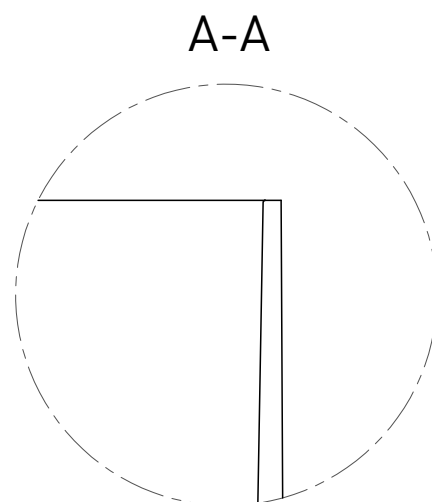

ARMONIA ROUND TOP 02

salini
L'ANIMA DELL'ACQUA

РАКОВИНА НАКЛАДНАЯ 130412TG / 130422TM

Дизайн: Salini SRL

Размеры: 450 x 450 x 250 мм

Вес нетто / брутто: 20 / 23, 16 / 19 кг

Материал: S-Sense, S-Stone

Покрытие: глянцевое / матовое

Цвет: RAL / белый

Комплектация: раковина без отверстия под смеситель,
декоративная накладка на слив с логотипом Salini

Отдельно приобретаются: выпуск D503, сифон

Требуемый смеситель: на столешницу / настенный

Гарантия: 10 лет

Производство: Италия / Россия

Тип монтажа: на столешницу

**Отверстие под смеситель заказывается отдельно.

Salini SRL

20122 Italia, Milano, Largo Ildefonso Schuster, 1

info@salini-srl.com

www.salini-srl.com

© Salini SRL - All rights reserved

Все права защищены. Несанкционированное копирование, публикация, полное или частичное воспроизведение запрещены.