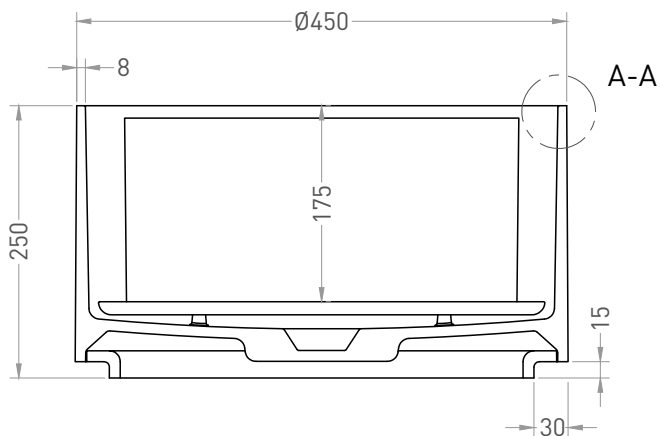

ARMONIA ROUND TOP 02

salini
L'ANIMA DELL'ACQUA

РАКОВИНА НАКЛАДНАЯ 130412TG / 130422TM

Дизайн: Salini SRL

Размеры: 450 x 450 x 250 мм

Вес нетто / брутто: 20 / 23, 16 / 19 кг

Материал: S-Sense, S-Stone

Покрытие: глянцевое / матовое

Цвет: RAL / белый

Комплектация: раковина без отверстия под смеситель,
декоративная накладка на слив с логотипом Salini

Отдельно приобретаются: выпуск D503, сифон

Требуемый смеситель: на столешницу / настенный

Гарантия: 10 лет

Производство: Италия / Россия

Тип монтажа: на столешницу

**Отверстие под смеситель заказывается отдельно.

Salini SRL

20122 Italia, Milano, Largo Ildefonso Schuster, 1

info@salini-srl.com

www.salini-srl.com

© Salini SRL - All rights reserved

Все права защищены. Несанкционированное копирование, публикация, полное или частичное воспроизведение запрещены.