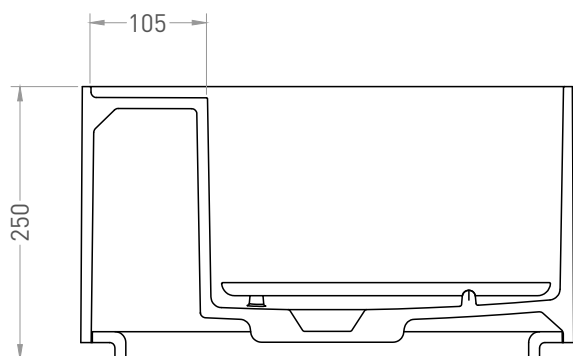

ARMONIA ROUND TOP 02

salini
L'ANIMA DELL'ACQUA

РАКОВИНА НАКЛАДНАЯ 130412TG / 130422TM

Дизайн: Salini SRL

Размеры: 450 x 450 x 250 мм

Вес нетто / брутто: 20 / 23, 16 / 19 кг

Материал: S-Sense, S-Stone

Покрытие: глянцевое / матовое

Цвет: RAL / белый

Комплектация: раковина без отверстия под смеситель,
декоративная накладка на слив с логотипом Salini

Отдельно приобретаются: выпуск D503, сифон

Требуемый смеситель: на столешницу / настенный

Гарантия: 10 лет

Производство: Италия / Россия

Тип монтажа: на столешницу

**Отверстие под смеситель заказывается отдельно.

Salini SRL

20122 Italia, Milano, Largo Ildefonso Schuster, 1

info@salini-srl.com

www.salini-srl.com

© Salini SRL - All rights reserved

Все права защищены. Несанкционированное копирование, публикация, полное или частичное воспроизведение запрещены.